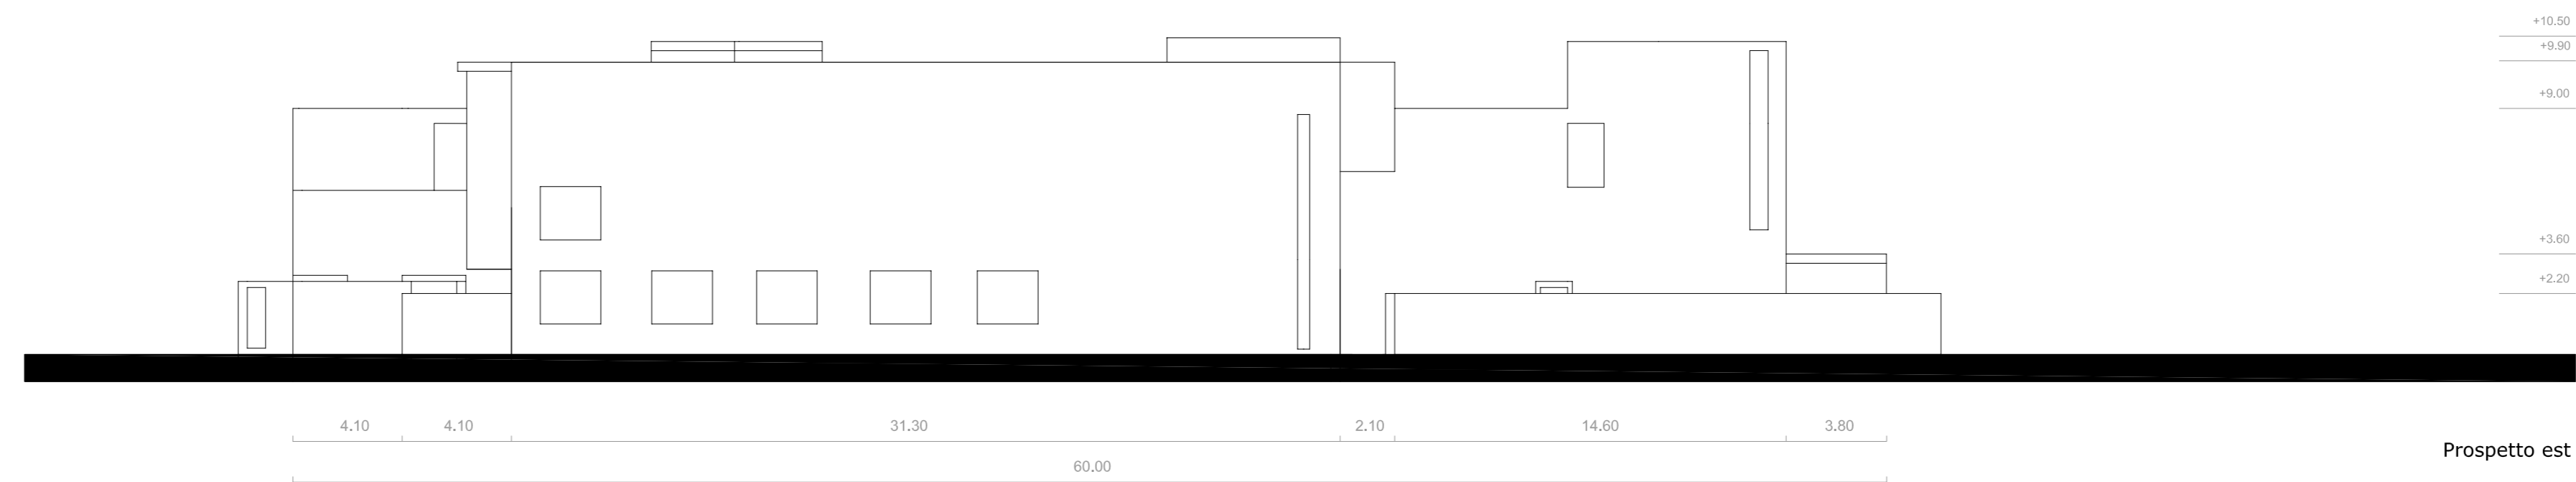

Prospetto nord

Prospetto ovest