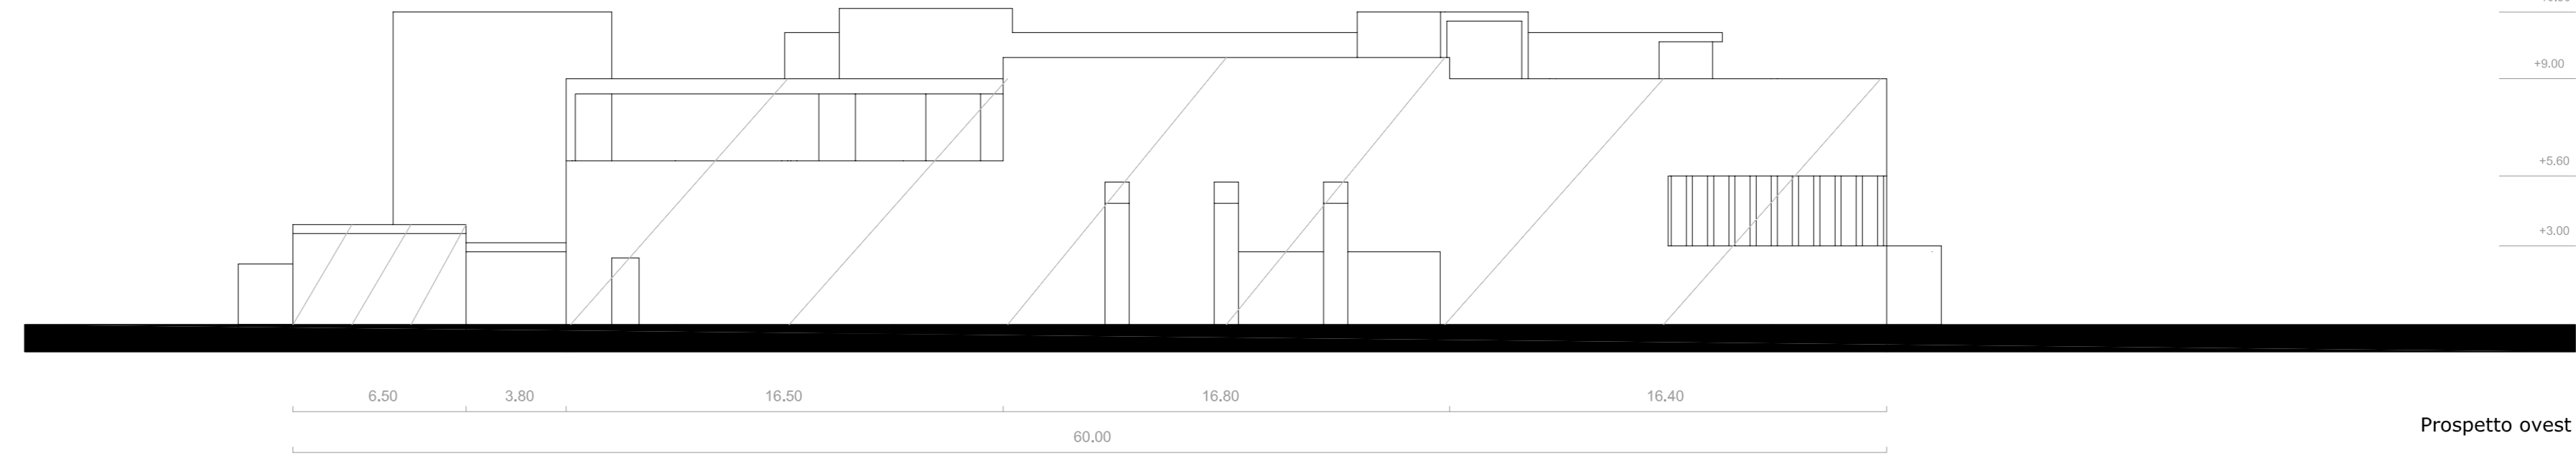

Vincenzo D'Alba, Francesco Maggiore

**Palazzo della Biblioteca:
prospetti e sezioni, scala 1:200**