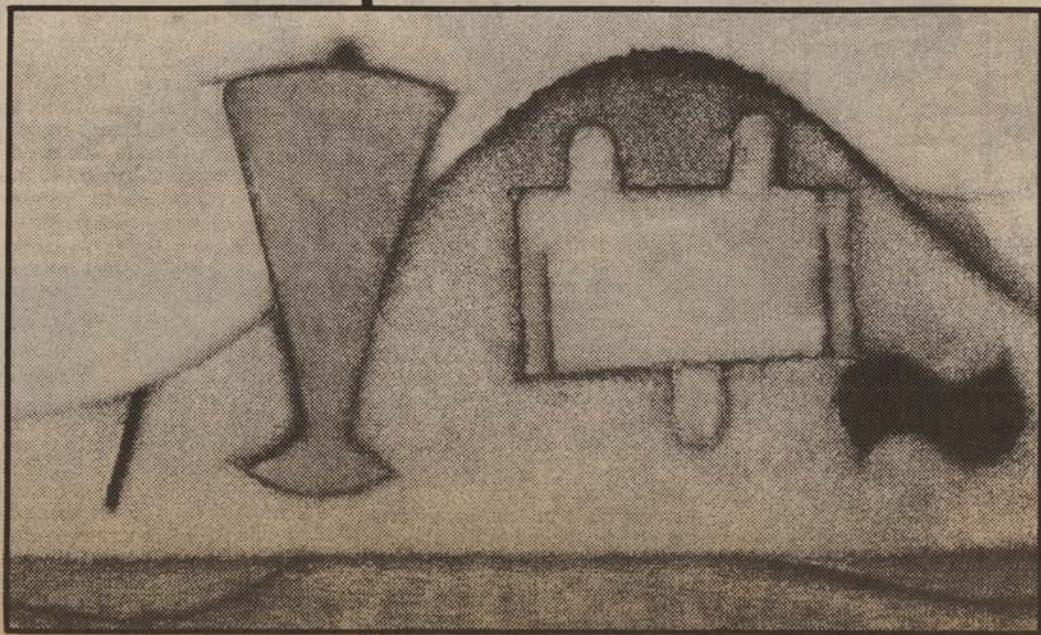

il piacere dell'occhio

A CURA DI
MARIO DE CANDIA

Quando la coppia è d'autore

L'ATTIVITA' della galleria riprende dando inizio ad un ciclo di mostre che, come il titolo dichiara apertamente, «Coppia d'autore» vuol mettere a confronto esiti, ricerche e progettualità di artisti legati fra loro. Esperienze di coppie all'interno delle quali è possibile leggere e ritrovare quel continuo flusso di reciproche influenze, di metodo, o di contenuto o di forma. In questa occasione vengono presentate le opere della coppia Luigi Cappelli-Paola Zampa: paesaggi interiori, dipinti di piccolo formato del primo; opere di grande formato, disegni ed olii, della seconda in un quadro narrativo di forte peso onirico che tende a sottolineare il continuo scontro fra naturale e meccanico.

Alla galleria AAM, via del Vantaggio 12; tel. 3619151. Orario: 17-20; dal 15 e fino all'11 ottobre

Qui accanto, olio su tela di Luigi Cappelli, sopra «Incendio al Palazzo della Radio» tecnica mista su carta di Paola Zampa. Entrambi gli artisti espongono le loro opere nella mostra «Coppia d'autore» che si inaugura lunedì prossimo alla galleria AAM