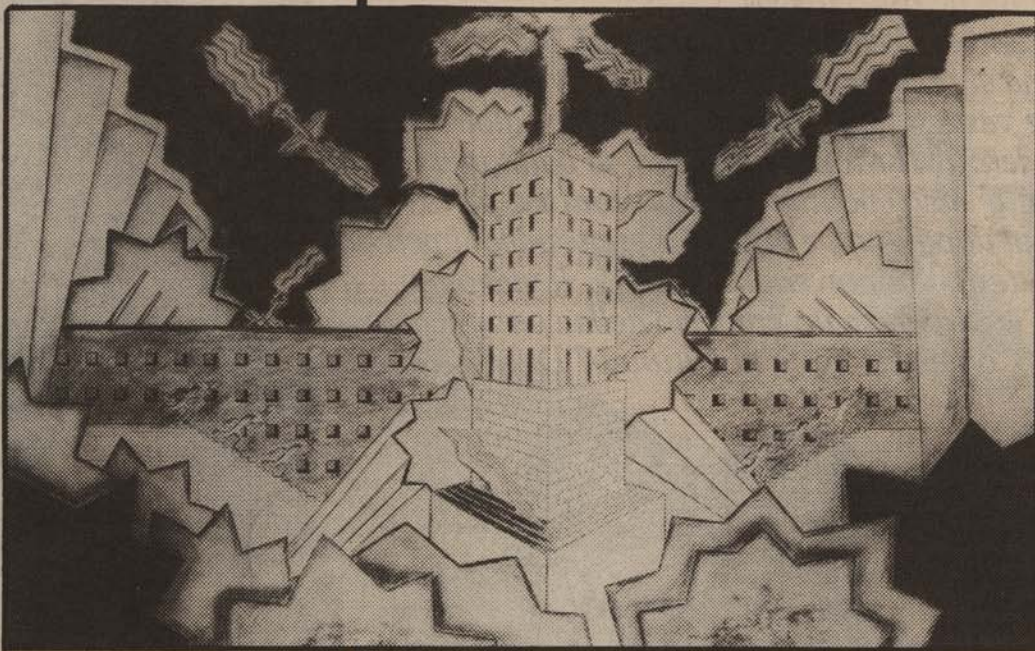

il piacere dell'occhio

A CURA DI
MARIO DE CANDIA

Quando la coppia è d'autore

L'ATTIVITA' della galleria riprende dando inizio ad un ciclo di mostre che, come il titolo dichiara apertamente, «Coppia d'autore» vuol mettere a confronto esiti, ricerche e progettualità di artisti legati fra loro. Esperienze di coppie all'interno delle quali è possibile leggere e ritrovare quel continuo flusso di reciproche influenze, di metodo, o di contenuto o di forma. In questa occasione vengono presentate le opere della coppia Luigi Cappelli-Paola Zampa: paesaggi interiori, dipinti di piccolo formato del primo; opere di grande formato, disegni ed olii, della seconda in un quadro narrativo di forte peso onirico che tende a sottolineare il continuo scontro fra naturale e meccanico.

Alla galleria AAM, via del Vantaggio 12; tel. 3619151. Orario: 17-20; dal 15 e fino all'11 ottobre

Qui accanto, olio su tela di Luigi Cappelli, sopra «Incendio al Palazzo della Radio» tecnica mista su carta di Paola Zampa. Entrambi gli artisti espongono le loro opere nella mostra «Coppia d'autore» che si inaugura lunedì prossimo alla galleria AAM