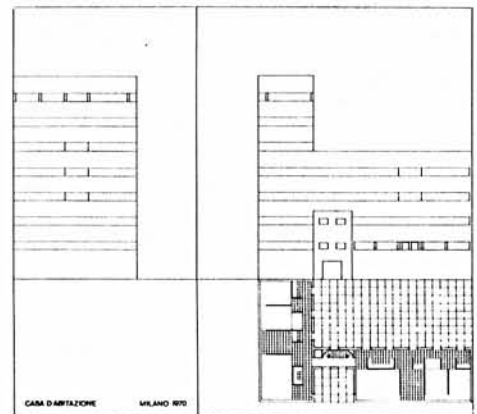

1970
PIANO PARTICOLAREGGIATO A FELTRE
con Paolo Rizzatto