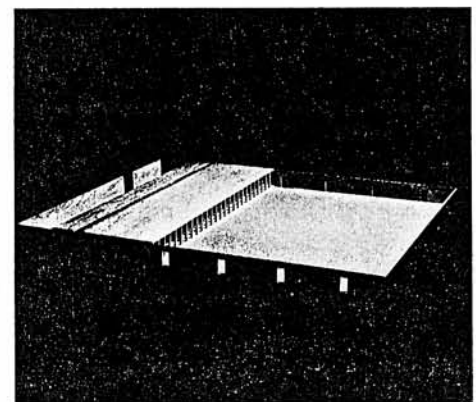

Antonio Monestioli

Antonio Monestioli è nato a Milano nel 1940. Dal 1970 è docente di Composizione Architettonica al Politecnico di Milano. Nel 1979 ha pubblicato «L'architettura della realtà», CLUP Milano. Nel 1984 ha curato l'edizione italiana del libro di L. Hilberseimer su Mies van der Rohe, CLUP Milano. Svolge attività professionale a Milano. Ha partecipato a numerosi concorsi nazionali e internazionali e ha pubblicato i principali progetti su riviste italiane e straniere. Nel 1983 presso l'A.A.M. Coop. di Roma viene allestita una mostra del suo lavoro di architetto.

1968
CONCORSO PER UNA SCUOLA ELEMENTARE
A VIMERCATE
con Paolo Rizzatto

1970
PROGETTO DELLA CASA MUSICO, MILANO
con Paolo Rizzatto

1970
PIANO PARTICOLAREGGIATO A FELTRE
con Paolo Rizzatto

1972
PROGETTO DI UN ASILO NIDO A SEGRATE
con Adriano Di Leo e Paolo Rizzatto