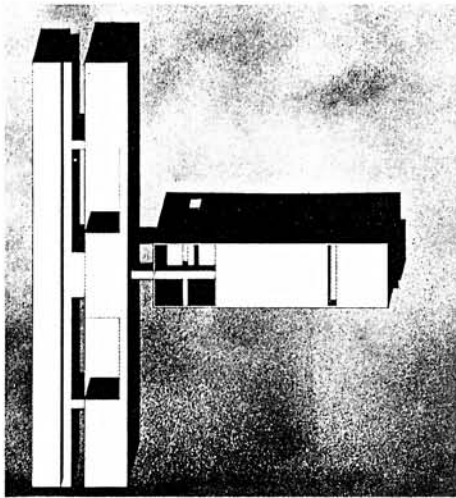

Antonio Monestioli

Antonio Monestioli è nato a Milano nel 1940. Dal 1970 è docente di Composizione Architettonica al Politecnico di Milano. Nel 1979 ha pubblicato «L'architettura della realtà», CLUP Milano. Nel 1984 ha curato l'edizione italiana del libro di L. Hilberseimer su Mies van der Rohe, CLUP Milano. Svolge attività professionale a Milano. Ha partecipato a numerosi concorsi nazionali e internazionali e ha pubblicato i principali progetti su riviste italiane e straniere. Nel 1983 presso l'A.A.M. Coop. di Roma viene allestita una mostra del suo lavoro di architetto.

1968
CONCORSO PER UNA SCUOLA ELEMENTARE
A VIMERCATE
con Paolo Rizzatto

1970
PROGETTO DELLA CASA MUSICO, MILANO
con Paolo Rizzatto

1970
PIANO PARTICOLAREGGIATO A FELTRE
con Paolo Rizzatto

1972
PROGETTO DI UN ASILO NIDO A SEGRATE
con Adriano Di Leo e Paolo Rizzatto