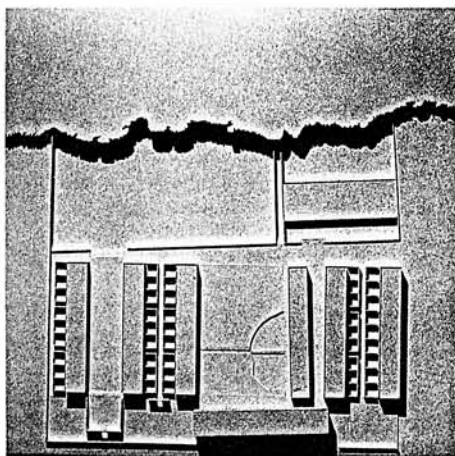

1970
PIANO PARTICOLAREGGIATO A FELTRE
con Paolo Rizzatto