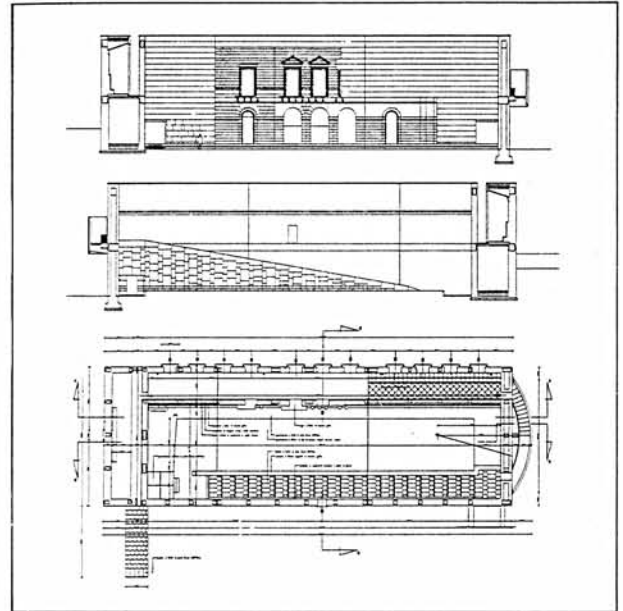

# Francesco Venezia

Casa L. a Lauro 1975-1976

Piano Generale di Lauro 1981

Definizione dell'area di Monterusciello 1986

Definizione dell'area di Monterusciello 1986

*Piccolo teatro all'aperto a Salemi 1983-1986*