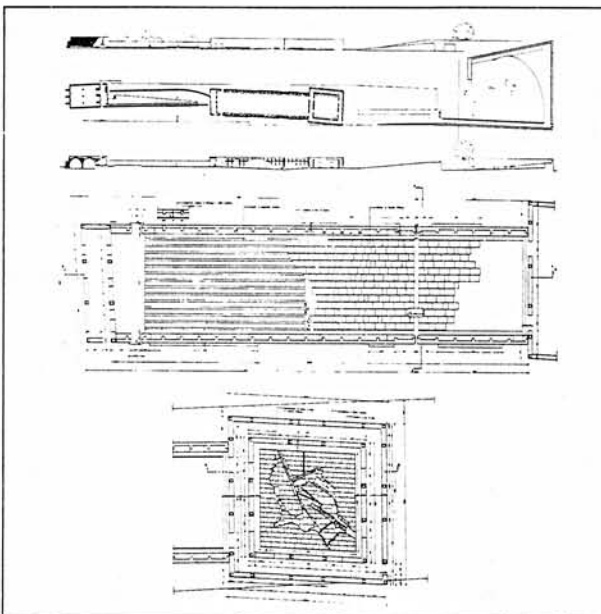

Giardini e piazza di Salaparuta 1986