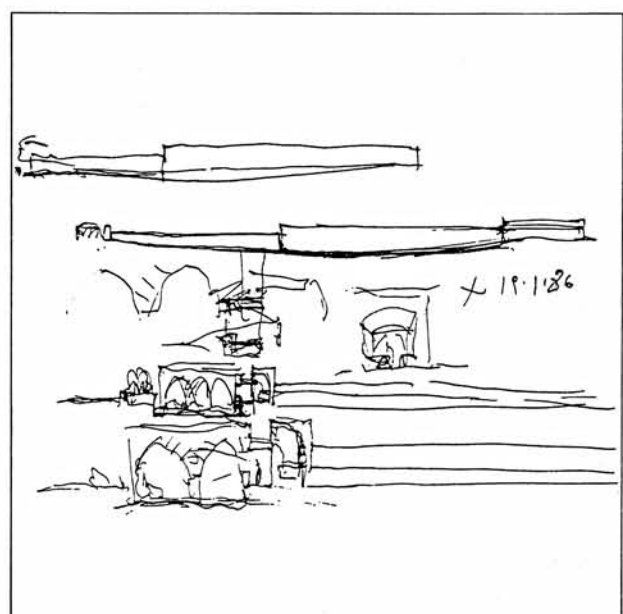

Giardini e piazza di Salaparuta 1986