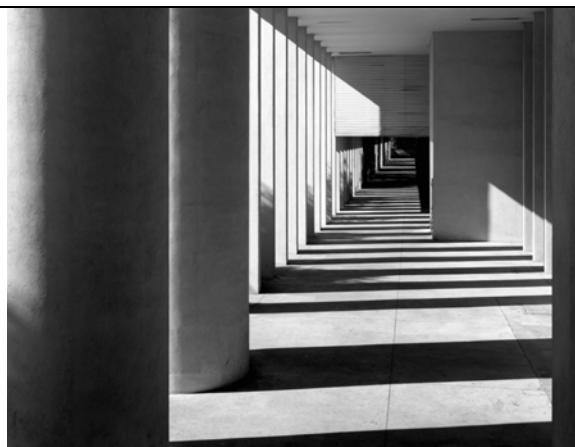

## Gabriele Basilico

Modena, Cimitero di San Cataldo, 2007,  
(Arch. Aldo Rossi)  
Pure pigmented print, 100x80 cm,  
Ed. 1/15.

Perugia, Centro Direzionale Fontivegge, 2007,  
(Arch. Aldo Rossi)  
Pure pigmented print, 80x100 cm,  
Ed. 1/15.

Milano, Quartiere Gallaratese, 2007,  
(Arch. Aldo Rossi)  
Pure pigmented print, 80x100 cm,  
Ed. 1/15.