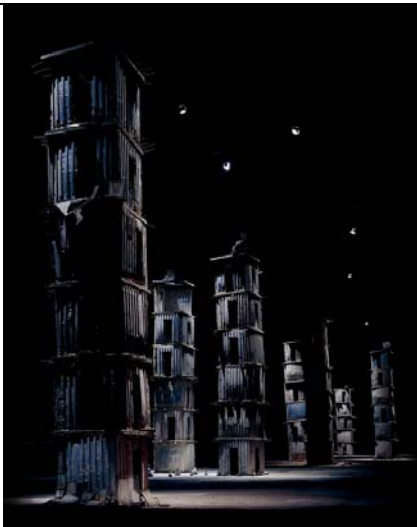

## Claudio Abate

Marisa Merz  
Senza titolo, 2000,  
Stampa Lambda, 120x150 cm,  
Serie 3/7.

Anselm Kiefer  
I sette palazzi celesti, 2004-2005,  
Stampa Lambda, 150x120 cm,  
Serie 2/7.